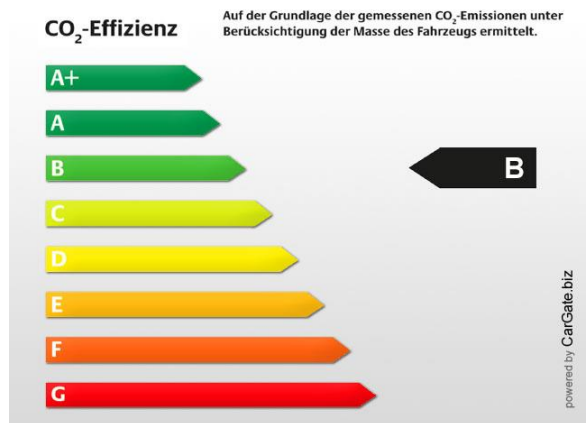

Fahrzeug-Exposé

Autohaus Fischer GmbH - GW

Kennnummer : B10770

Ausdruck vom: 06.03.2020

Finanzierung

Fragen Sie nach unseren Finanzierungsangeboten. Gerne nehmen wir Ihren Gebrauchten in Zahlung !

Bitte beachten Sie, dass bei allen Angaben zum Fahrzeug Irrtümer und Änderungen vorbehalten sind!

Verbrauch

Innerorts* :	6,4 l/100 km
Ausserorts* :	4,2 l/100 km
Kombiniert* :	5,0 l/100 km
CO2-Emission* :	113 g/km

*Weitere Informationen zum offiziellen Kraftstoffverbrauch und den offiziellen spezifischen CO₂-Emissionen neuer Personenkraftwagen können dem 'Leitfaden über den Kraftstoffverbrauch, die CO₂-Emissionen und den Stromverbrauch neuer Personenkraftwagen' entnommen werden, der an allen Verkaufsstellen und bei 'Deutsche Automobil Treuhand GmbH' unter www.dat.de unentgeltlich erhältlich ist.